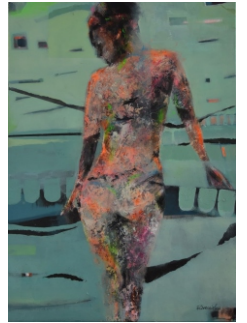

Elżbieta Czerwińska