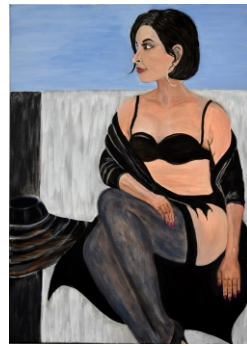

15 marca - 13 kwietnia 2020

WYSTAWA MALARSTWA OGÓLNOPOLSKA

Ekspozycję można zwiedzać **wirtualnie** na stronie oraz na Fb GOK Lesznowola

82 obrazy 52 autorów

Ciekawostka:

Czy wiesz, że pierwsza edycja tejże wystawy miała miejsce w 2014 roku i przez te lata dołączyli do niej nie tylko malarze polscy ale i zagraniczni?

Miejsce:
Galeria Wystaw Artystycznych OKNO
GOK LESZNOWOLA - Stara Iwiczna, ul. Nowa 6

www.gok-lesznowola.pl

Anna Sobczak

Małgorzata Sobieska

Elżbieta Kwapińska

Małgorzata Wyszowska

Mirosława Nowak

Anna Siłuch