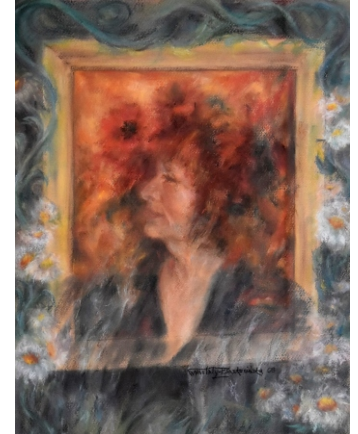

Wiesława Nastaly-Plaskocińska