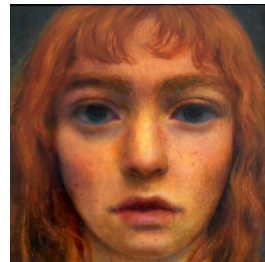

Barbara Rybiańska