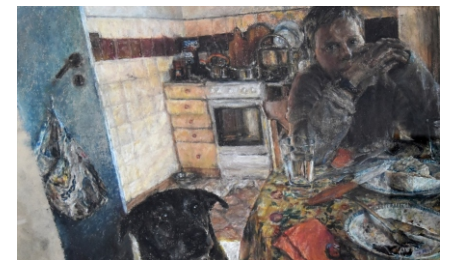

Anna Szymczyk