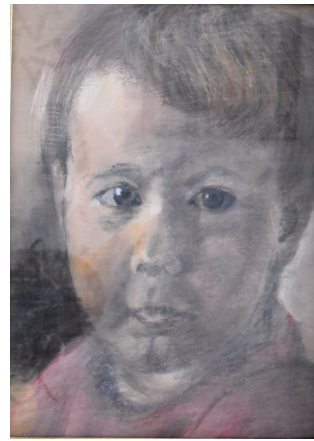

Hanna Karpińska